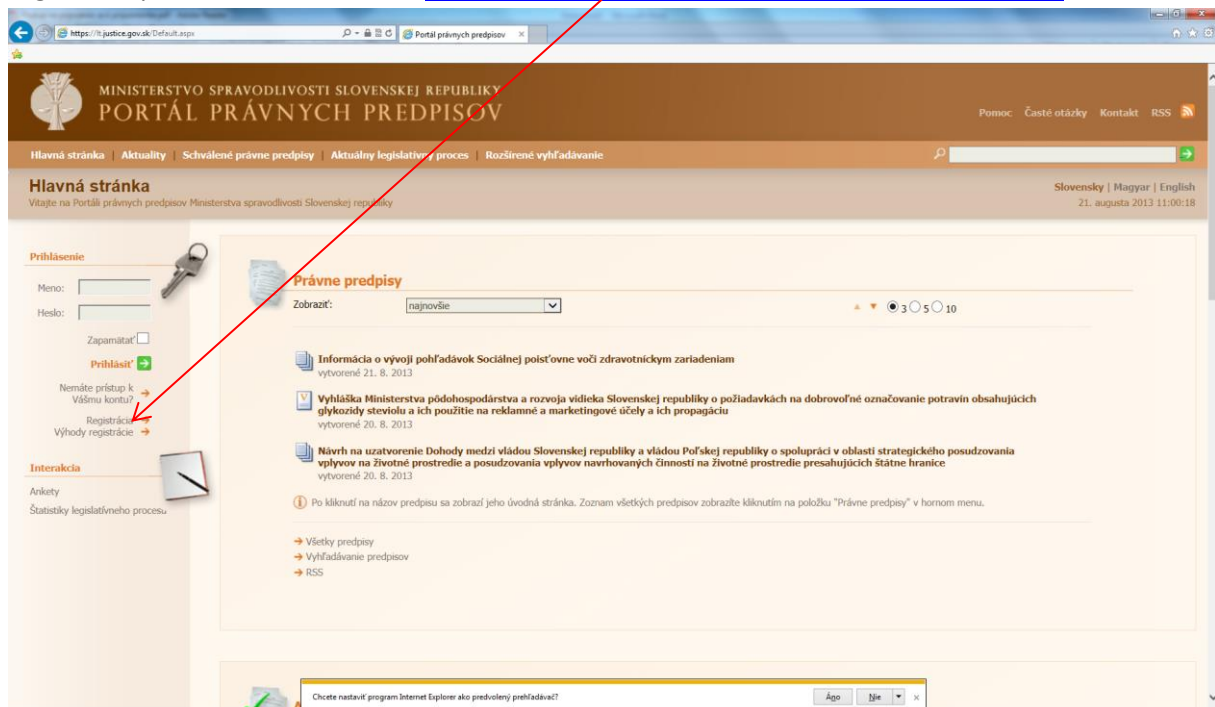

2. Ak nie ste registrovaný užívateľ portálu právnych predpisov, tak je nevyhnutné sa prihlásiť vo formulári <https://lt.justice.gov.sk/Default.aspx> cez tlačidlo registrácia alebo môžete prejsť do registrácie priamo cez tento odkaz <https://lt.justice.gov.sk/Public/RegisterNewUser.aspx>

Vo formulári treba zadať Vaše prihlasovacie meno, heslo, E-mail, opísať overovací kód, označiť súhlas s podmienkami a potvrdiť ich cez tlačidlo ZAREGISTROVAŤ

Po úspešnej registrácii sa už prihlásite ako registrovaný užívateľ